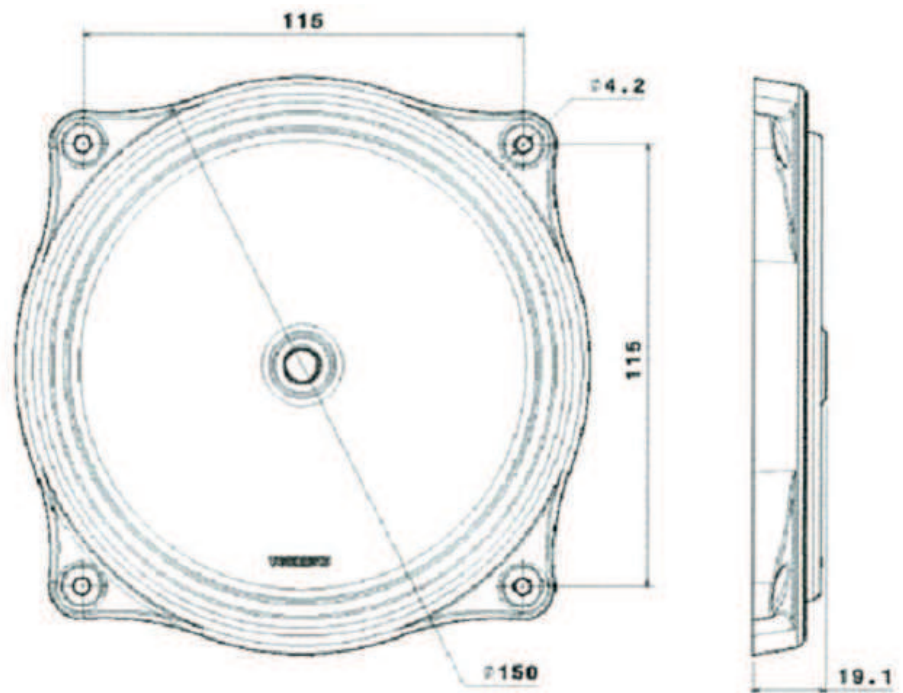

ZAPYTAJ O DOSTĘPNOŚĆ!

www.boyriven.pl
k.redlich@boyriven.pl